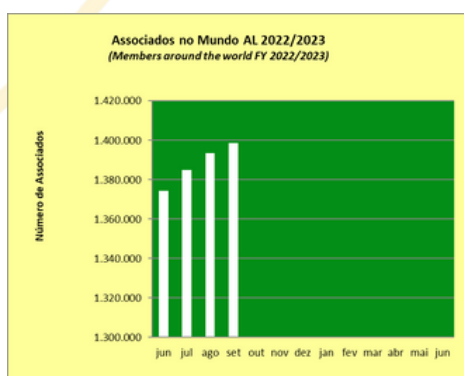

DADOS ESTATÍSTICOS DO MÊS DE SETEMBRO DE 2022()
(2022 September Statistics Figures Contents)**

() Comunicação de erros, críticas e sugestões serão bem recebidas pelo e-mail:
(Mistakes communication, criticisms and suggestions will be well received by e-mail)
igorgirotto@hotmail.com**

Distrito Múltiplo Lions LD
CC Ester Giraldi e CL Ireneo
AL 2022-2023

[@multiploLD](https://www.instagram.com/multiploLD)
dml.org.br
[#somosDMLD](https://www.facebook.com/somosDMLD)

IP BRIAN E. SHEEHAN

**LIONS CLUBS INTERNATIONAL - MUNDO
(Lions Clubs International - World)**

ASSOCIAÇÃO INTERNACIONAL DE LIONS CLUBES (LCI)
IP BRIAN E. SHEEHAN
CLUBES NO MUNDO (Clubs around the world)
EM 30/09/2022 (09/30/2022)

30/06/2022 (06/30/2022)	30/09/2022 (09/30/2022)	Novos (New Clubs)	Cancelados (Dropped)	Varição no Mês (Month variation)	Varição no AL (Fiscal Period variation)
50.077	50.056	504	591	68	-21

ASSOCIAÇÃO INTERNACIONAL DE LIONS CLUBES (LCI)
IP BRIAN E. SHEEHAN
ASSOCIADOS NO MUNDO (Members around the world)
EM 30/09/2022 (09/30/2022)

TOTAL ASSOCIADOS (Total Membership)					
30/06/2022 (06/30/2022)	30/09/2022 (09/30/2022)	MÉDIA POR CLUBE (Club Average)	VARIAÇÃO NO MÊS (Month variation)	*VARIAÇÃO NO AL (Fiscal Period variation)	% NO AL (Fiscal Period %)
1.374.497	1.398.741	28	5.284	24.250	2%
HOMENS (Men)					
30/06/2022 (06/30/2022)	30/09/2022 (09/30/2022)	MÉDIA POR CLUBE (Club Average)	VARIAÇÃO NO MÊS (Month variation)	*VARIAÇÃO NO AL (Fiscal Period variation)	% NO AL (Fiscal Period %)
932.820	947.067	19	2.721	14.352	2%
MULHERES (Women)					
30/06/2022 (06/30/2022)	30/09/2022 (09/30/2022)	MÉDIA POR CLUBE (Club Average)	VARIAÇÃO NO MÊS (Month variation)	*VARIAÇÃO NO AL (Fiscal Period variation)	% NO AL (Fiscal Period %)
441.485	451.409	9	2.520	9.825	2%