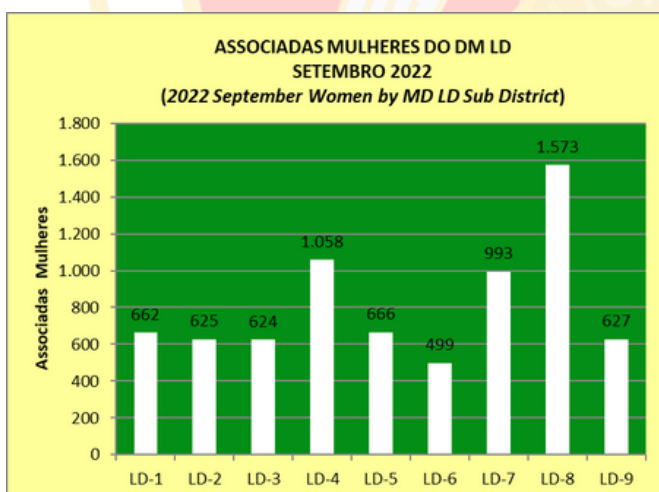

DISTRITO MÚLTIPLO LD (MD LD)									
CC ESTER GIRALDI									
MULHERES NO DISTRITO (Women by Sub District)									
EM 30/09/2022 (09/30/2022)									
DISTRITO (District)	30/06/2022 (06/30/2022)			30/09/2022 (09/30/2022)			VAR. MULHERES NO MÊS (Month variation)	VAR. MULHERES NO AL (Fiscal Period variation)	% MULHERES NO DISTRITO (% of women in the District)
	Mulheres (Women)	%	Média por Clube (Average by Club)	Mulheres (Women)	%	Média por Clube (Average by Club)			
LD-1	669	9%	12	662	9%	12	1	-7	44%
LD-2	630	9%	15	625	9%	15	-1	-5	54%
LD-3	631	9%	14	624	9%	14	1	-7	54%
LD-4	1.067	14%	19	1.058	14%	19	-7	-9	50%
LD-5	672	9%	14	666	9%	14	4	-6	52%
LD-6	505	7%	11	499	7%	11	-4	-6	43%
LD-7	990	13%	14	993	14%	14	8	3	47%
LD-8	1.608	22%	20	1.573	21%	20	1	-35	55%
LD-9	637	9%	13	627	9%	13	0	-10	50%
TOTALS	7.409	100%	15	7.327	100%	15	3	-82	50%

Fonte: Summary of Membership Types and Gender by Club