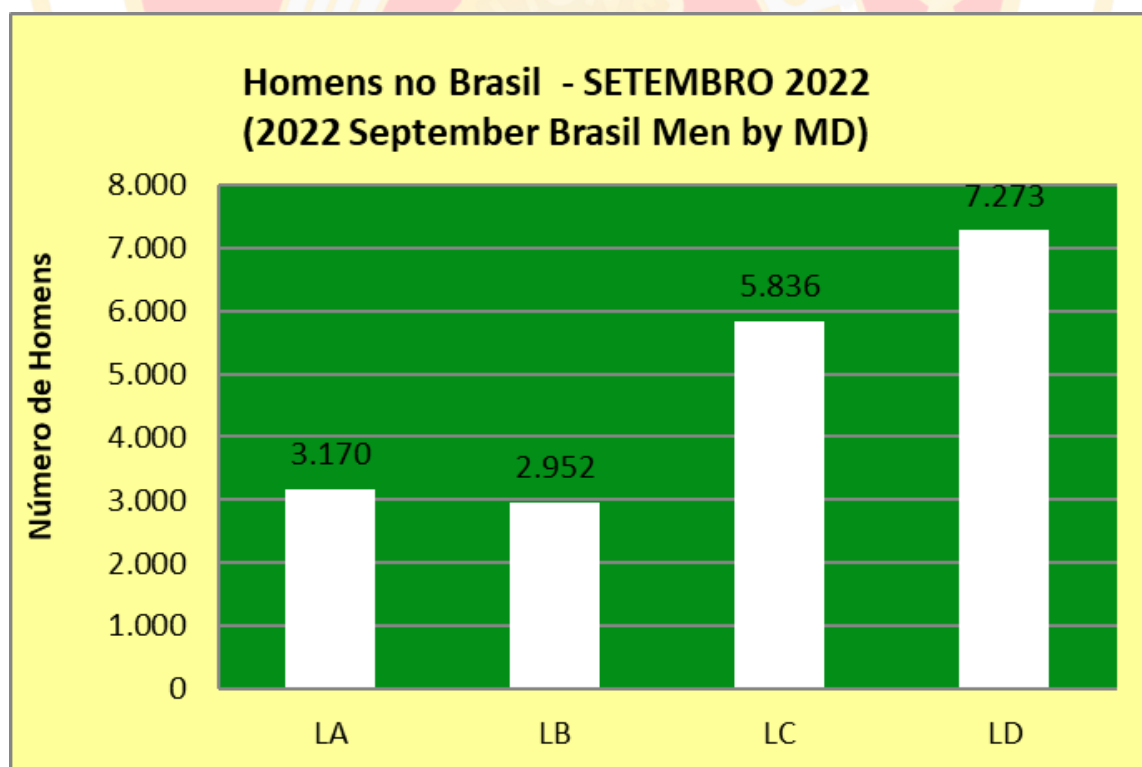

ASSOCIAÇÃO INTERNACIONAL DE LIONS CLUBES (LCI)
HOMENS NO BRASIL (Brasil Women by MD)
EM 30/09/2022 (09/30/2022)

MD	30/06/2022 (06/30/2022)			30/09/2022 (09/30/2022)			VAR. HOMENS NO MÊS (Month variation)	VAR. HOMENS NO AL (Fiscal Period variation)
	Homens (Men)	%	Média por Clube (Averag e by Club)	Homens(Men)	%	Média por Clube (Average by Club)		
LA	3.221	17%	12	3.170	16%	12	-38	-51
LB	3.017	15%	15	2.952	15%	15	-6	-65
LC	5.916	30%	12	5.836	30%	12	-20	-80
LD	7.351	38%	15	7.273	38%	15	7	-78
TOTAIS	19.505	100%	14	19.231	100%	13	-57	-274

Fonte: Summary of Membership Types and Gender by Club