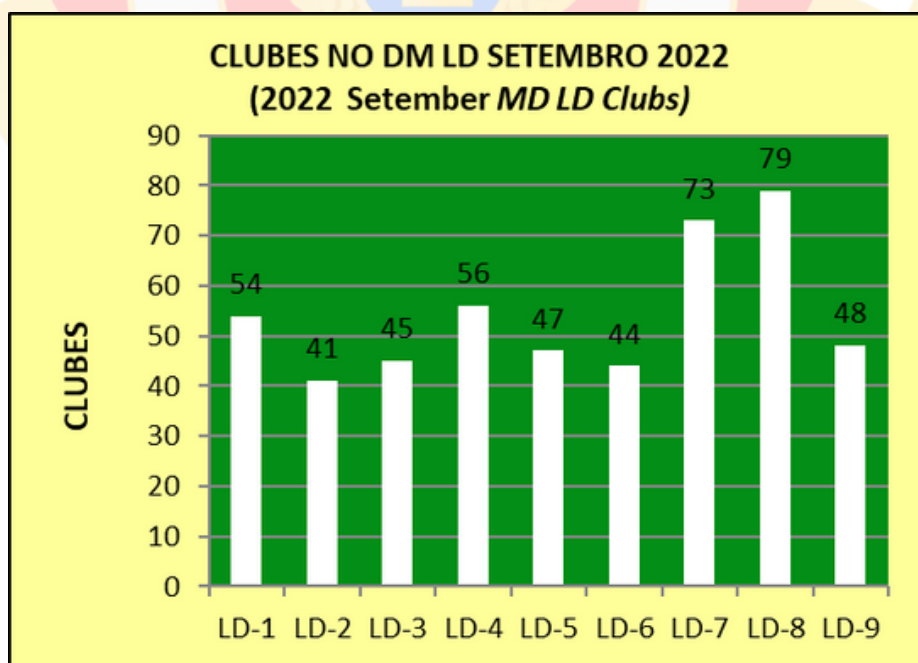

**DISTRITO MÚLTIPLO LD (MD LD)
CC ESTER GIRALDI
CLUBES NO DISTRITO (MD LD Clubs)
EM 30/09/2022 (09/30/2022)**

DISTRITOS (Sub Districts)	30/06/2022 (06/30/2022)		30/09/2022 (09/30/2022)		VARIÇÃO NO MÊS (Month variation)	VARIÇÃO NO AL (Fiscal Period variation)
	Clubes (Clubs)	%	Clubes (Clubs)	%		
LD-1	55	11%	54	11%	0	-1
LD-2	41	8%	41	8%	0	0
LD-3	46	9%	45	9%	0	-1
LD-4	56	11%	56	11%	0	0
LD-5	47	10%	47	10%	0	0
LD-6	44	9%	44	9%	0	0
LD-7	73	15%	73	15%	0	0
LD-8	79	16%	79	16%	0	0
LD-9	48	10%	48	10%	0	0
TOTAIS	489	100%	487	100%	0	-2

Fonte: LCI Cumulative Report