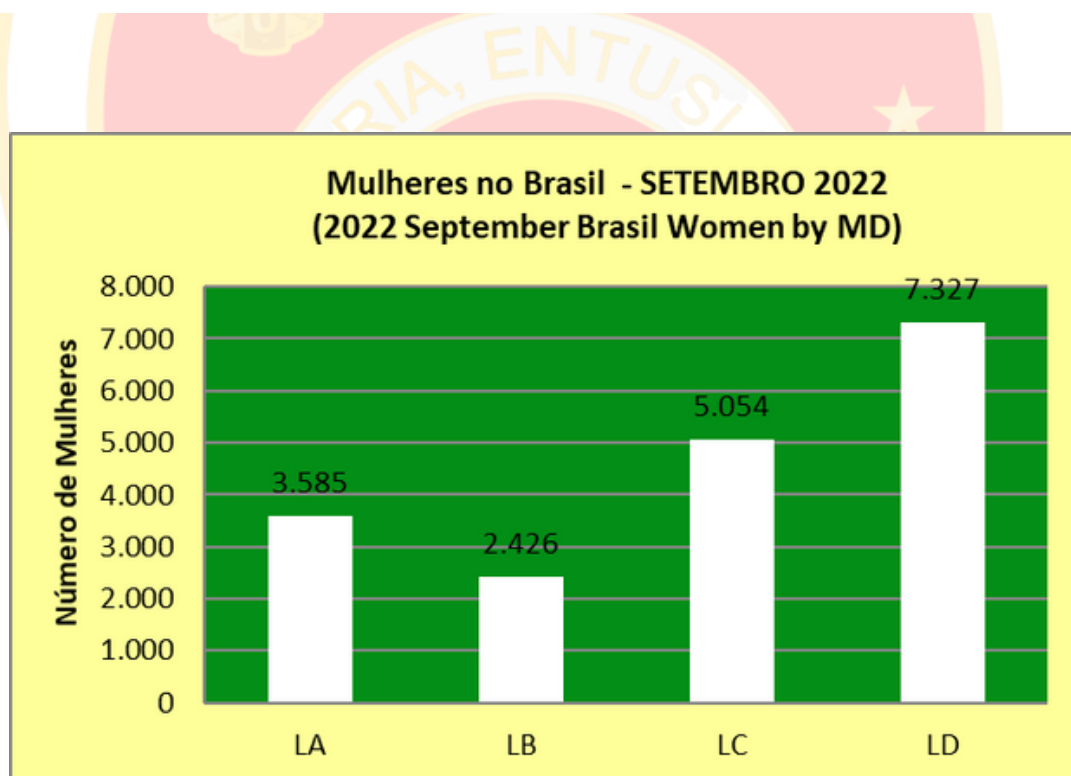

Fonte: LCI Cumulative Report

ASSOCIAÇÃO INTERNACIONAL DE LIONS CLUBES (LCI)						
ASSOCIADOS NO BRASIL (Memberships in Brazil)						
EM 30/09/2022 (09/30/2022)						
DM (MD)	30/06/2022 (06/30/2022)		30/09/2022 (09/30/2022)		VAR. ASSOC. NO MÊS (Month Variation)	*VAR. ASSOC. NO AL (Fiscal Period Variation)
	Associados (Memberships)	%	Associados (Memberships)	%		
LA	7.473	19%	6.776	18%	-54	-74
LB	5.211	13%	5.380	14%	-18	-167
LC	11.849	30%	10.891	29%	-18	-102
LD	15.427	39%	14.607	39%	10	-160
TOTAIS	39.960	100%	37.654	100%	-80	-503

Fonte: LCI Cumulative Report

ASSOCIAÇÃO INTERNACIONAL DE LIONS CLUBES (LCI)
ASSOCIADAS MULHERES NO BRASIL (Brasil Women by MD)
EM 30/09/2022 (09/30/2022)

MD	30/06/2022 (06/30/2022)			30/09/2022 (09/30/2022)			VAR. MULHERES NO MÊS (Month variation)	VAR. MULHERES NO AL (Fiscal Period variation)
	Mulheres (Women)	%	Média por Clube (Average by Club)	Mulheres (Women)	%	Média por Clube (Average by Club)		
LA	3.608	19%	14	3.585	19%	14	-16	-23
LB	2.528	14%	12	2.426	13%	12	-12	-102
LC	5.076	27%	10	5.054	27%	10	2	-22
LD	7.409	40%	15	7.327	40%	15	3	-82
TOTAIS	18.621	100%	13	18.392	100%	13	-23	-229

Fonte: Summary of Membership Types and Gender by Club

ASSOCIAÇÃO INTERNACIONAL DE LIONS CLUBES (LCI)
HOMENS NO BRASIL (Brasil Women by MD)
EM 30/09/2022 (09/30/2022)

MD	30/06/2022 (06/30/2022)			30/09/2022 (09/30/2022)			VAR. HOMENS NO MÊS (Month variation)	VAR. HOMENS NO AL (Fiscal Period variation)
	Homens (Men)	%	Média por Clube (Averag e by Club)	Homens(Men)	%	Média por Clube (Average by Club)		
LA	3.221	17%	12	3.170	16%	12	-38	-51
LB	3.017	15%	15	2.952	15%	15	-6	-65
LC	5.916	30%	12	5.836	30%	12	-20	-80
LD	7.351	38%	15	7.273	38%	15	7	-78
TOTAIS	19.505	100%	14	19.231	100%	13	-57	-274