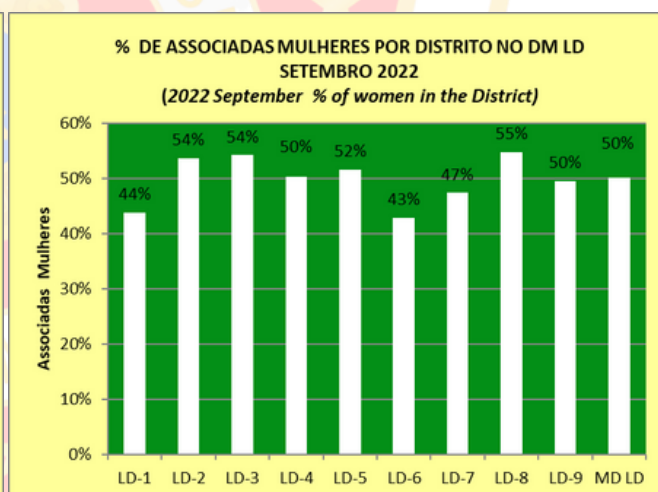

DISTRITO MÚLTIPLO LD (MD LD)									
CC ESTER GIRALDI									
MULHERES NO DISTRITO (Women by Sub District)									
EM 30/09/2022 (09/30/2022)									
DISTRITO (District)	30/06/2022 (06/30/2022)			30/09/2022 (09/30/2022)			VAR. MULHERES NO MÊS (Month variation)	VAR. MULHERES NO AL (Fiscal Period variation)	% MULHERES NO DISTRITO (% of women in the District)
	Mulheres (Women)	%	Média por Clube (Average by Club)	Mulheres (Women)	%	Média por Clube (Average by Club)			
LD-1	669	9%	12	662	9%	12	1	-7	44%
LD-2	630	9%	15	625	9%	15	-1	-5	54%
LD-3	631	9%	14	624	9%	14	1	-7	54%
LD-4	1.067	14%	19	1.058	14%	19	-7	-9	50%
LD-5	672	9%	14	666	9%	14	4	-6	52%
LD-6	505	7%	11	499	7%	11	-4	-6	43%
LD-7	990	13%	14	993	14%	14	8	3	47%
LD-8	1.608	22%	20	1.573	21%	20	1	-35	55%
LD-9	637	9%	13	627	9%	13	0	-10	50%
TOTALS	7.409	100%	15	7.327	100%	15	3	-82	50%

Fonte: Summary of Membership Types and Gender by Club