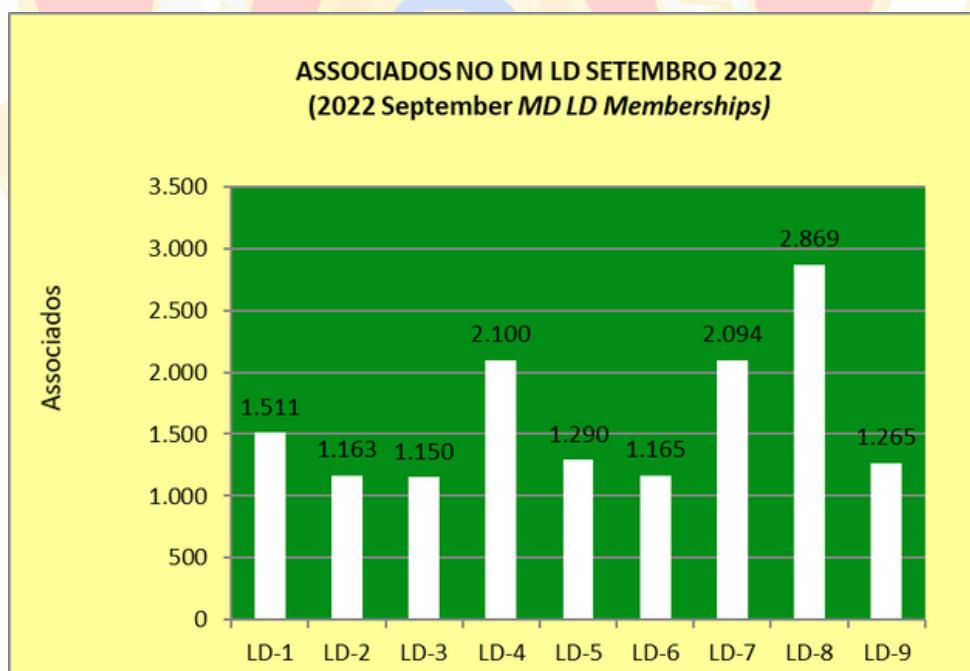

DISTRITO MÚLTIPLO LD (MD LD) CC ESTER GIRALDI ASSOCIADOS NO DISTRITO (MD LD Memberships) EM 30/09/2022 (09/30/2022)								
DISTRITOS (Sub Districts)	30/06/2022 (06/30/2022)			30/09/2022 (09/30/2022)			VARIÇÃO NO MÊS (Month variation)	VARIÇÃO NO AL (Fiscal Period variation)
	Associados (Members)	%	Média por Clube (Club average)	Associados (Members)	%	Média por Clube (Club average)		
LD-1	1.531	10%	28	1.511	10%	28	12	-20
LD-2	1.170	8%	29	1.163	8%	28	3	-7
LD-3	1.158	8%	25	1.150	8%	26	0	-8
LD-4	2.110	14%	38	2.100	14%	38	-9	-10
LD-5	1.307	9%	28	1.290	9%	27	4	-17
LD-6	1.173	8%	27	1.165	8%	26	-6	-8
LD-7	2.090	14%	29	2.094	14%	29	9	4
LD-8	2.940	20%	37	2.869	20%	36	-1	-71
LD-9	1.288	9%	27	1.265	9%	26	-2	-23
TOTAIS	14.767	100%	30	14.607	100%	30	10	-160

Fonte: LCI Cumulative Report