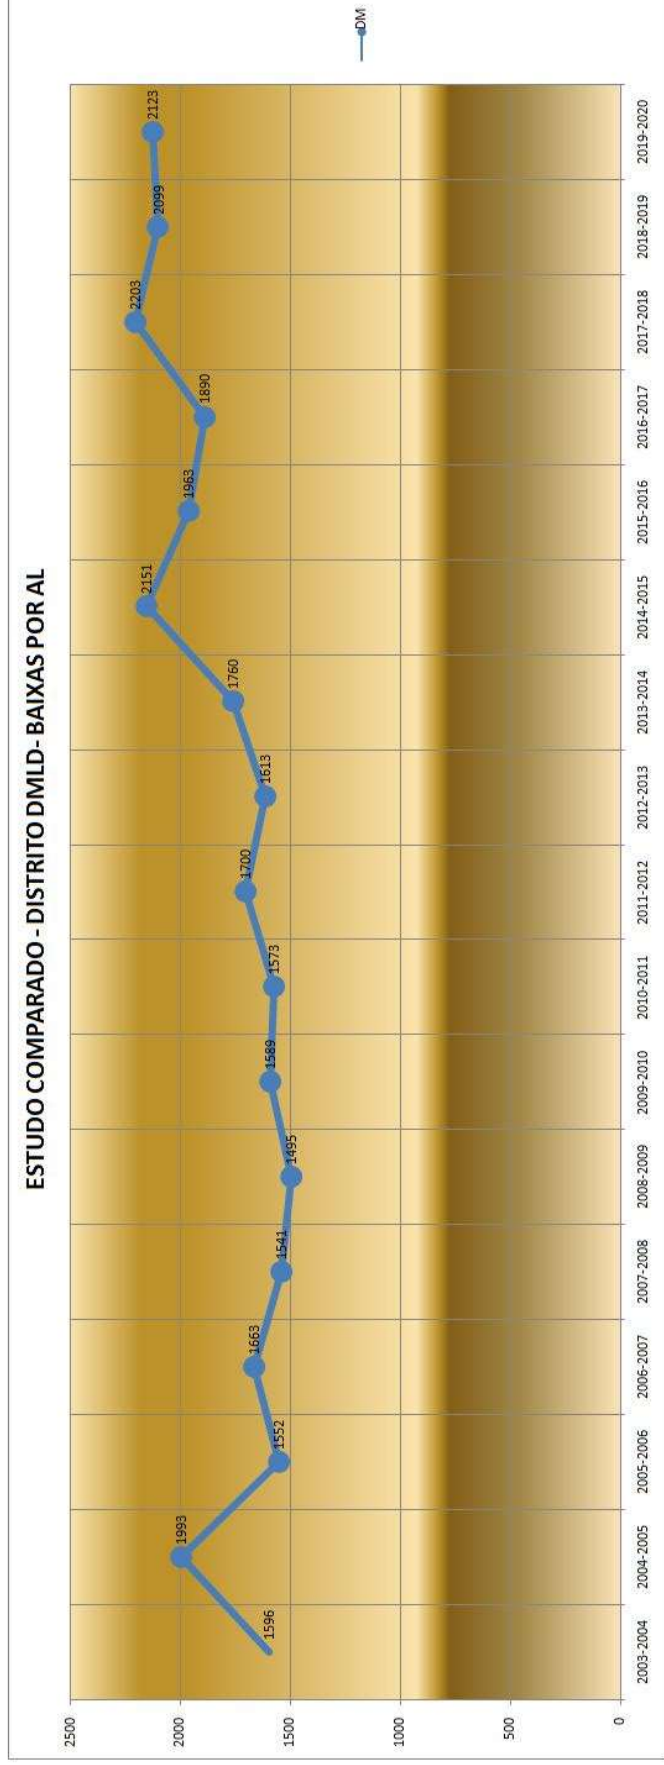

ASSOCIAÇÃO INTERNACIONAL DE LIONS CLUBES - LCI
DISTRITO MÚLTIPLO LD - AL 20/21
CC ANTÔNIO ELTON ZARTH
ASSESSORIA DE ESTATÍSTICA E ESTUDOS COMPARADOS
2º VDG IGOR ANTONIO GIROTTO e CaL SIMONI JANITZEN

Gráfico 05 - ESTUDO COMPARADO - DISTRITO DMLD - BAIXAS POR AL

DMLD

Distrito LD-1

Distrito LD-2

Distrito LD-3

Distrito LD-4

Distrito LD-5

Distrito LD-6

Distrito LD-7

Distrito LD-8

Distrito LD-9