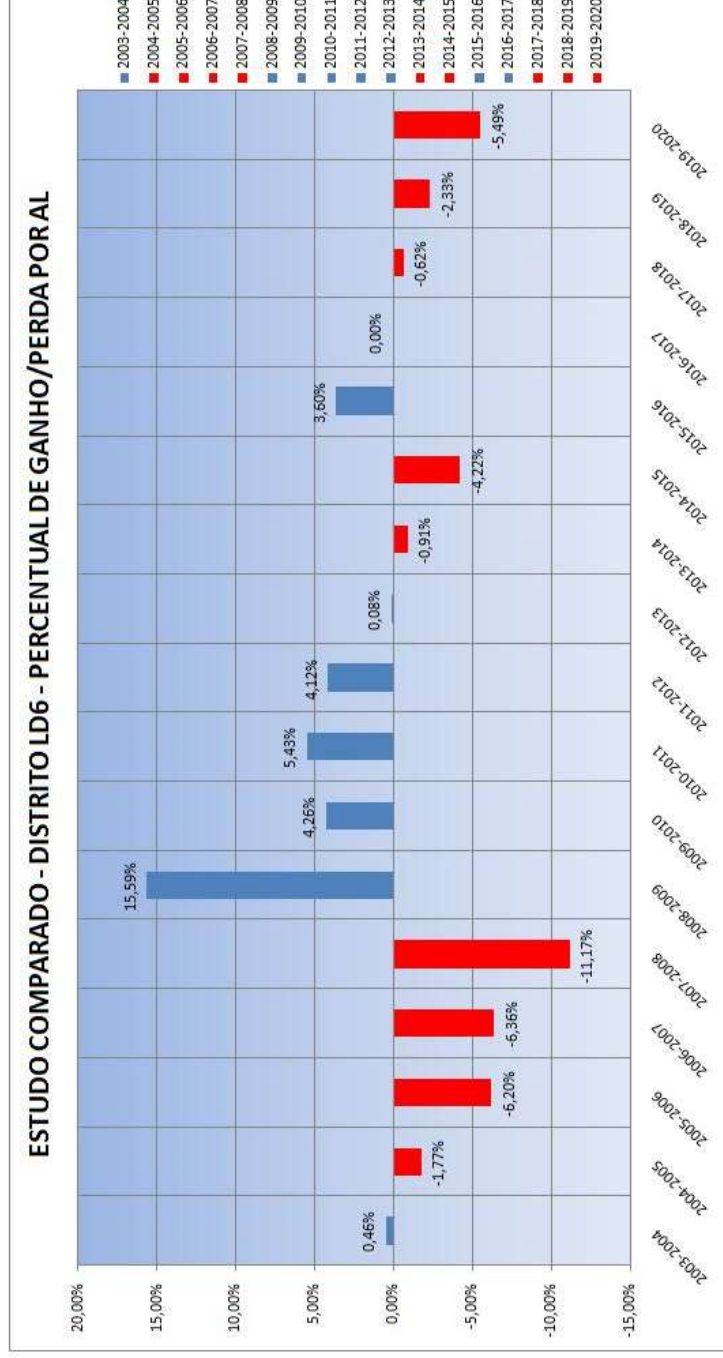

ASSOCIAÇÃO INTERNACIONAL DE LIONS CLUBES - LCI
DISTRITO MÚLTIPLO LD - AL 20/21
CC ANTÔNIO ELTON ZARTH
ASSESSORIA DE ESTATÍSTICA E ESTUDOS COMPARADOS
2º VDG IGOR ANTONIO GIROTTO e CaL SIMONI JANZEN

Gráfico 35 - ESTUDO COMPARADO - DISTRITO LD6 - PERCENTUAL DE GANHO/PERDA POR AL

DMLD

Distrito LD-1

Distrito LD-2

Distrito LD-3

Distrito LD-4

Distrito LD-5

Distrito LD-6

Distrito LD-7

Distrito LD-8

Distrito LD-9