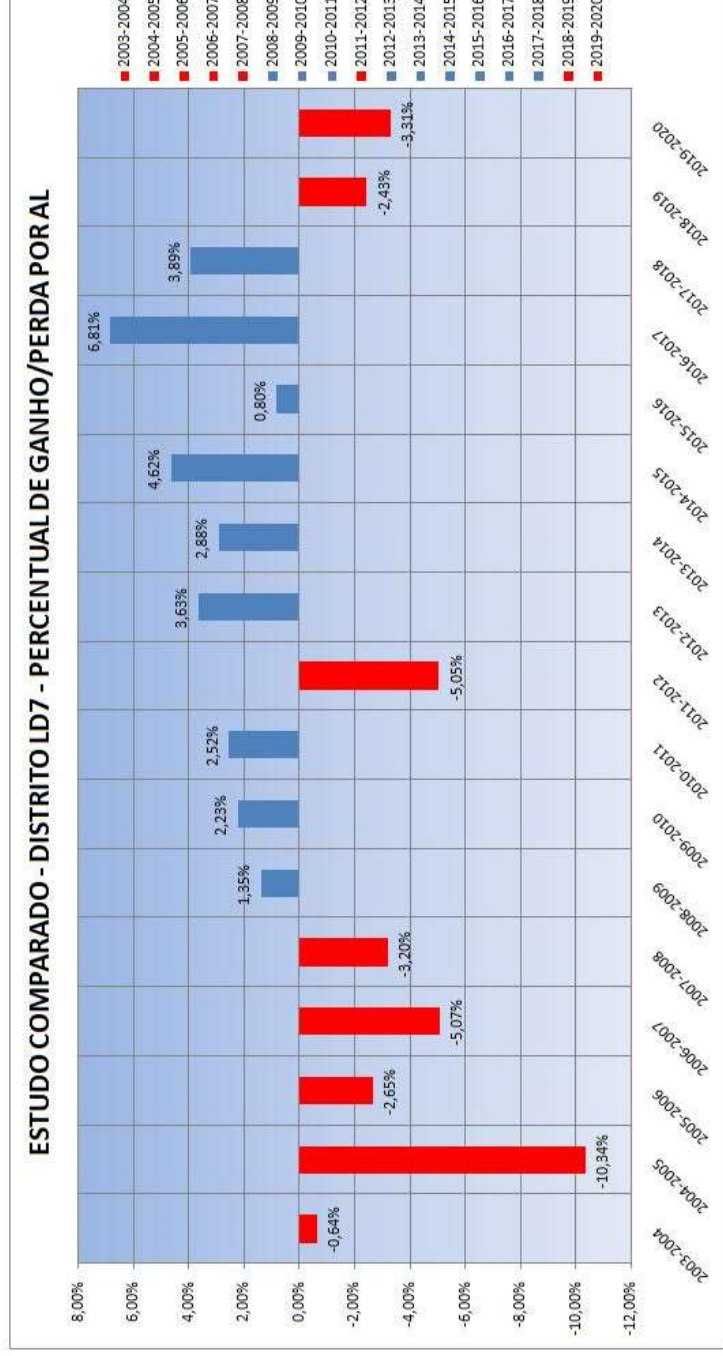

ASSOCIAÇÃO INTERNACIONAL DE LIONS CLUBES - LCI
DISTRITO MÚLTIPLO LD - AL 20/21
CC ANTÔNIO ELTON ZARTH
ASSESSORIA DE ESTATÍSTICA E ESTUDOS COMPARADOS
2º VDG IGOR ANTONIO GIROTTO e CaL SIMONI JANITZEN

Gráfico 40 - ESTUDO COMPARADO - DISTRITO LD7 - PERCENTUAL DE GANHO/PERDA POR AL

DMLD

Distrito LD-1

Distrito LD-2

Distrito LD-3

Distrito LD-4

Distrito LD-5

Distrito LD-6

Distrito LD-7

Distrito LD-8

Distrito LD-9