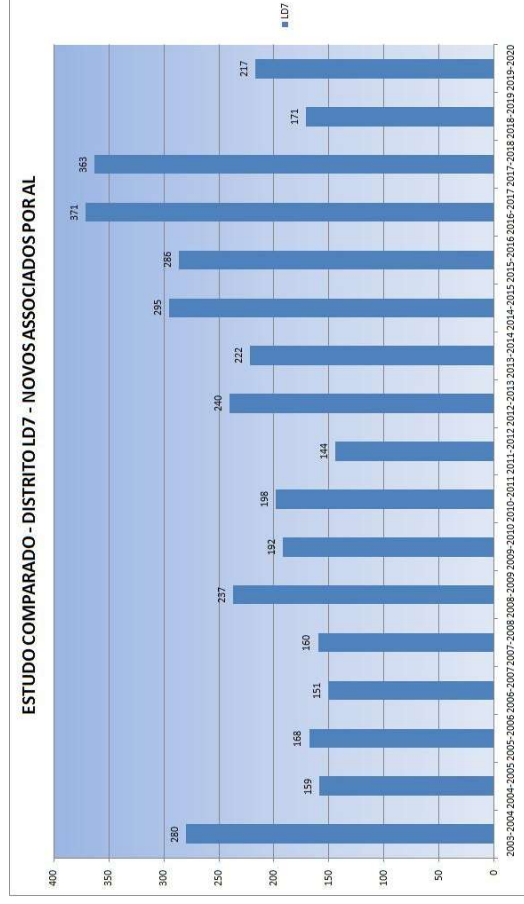

ASSOCIAÇÃO INTERNACIONAL DE LIONS CLUBES - LCI
DISTRITO MÚLTIPLO LD - AL 20/21
CC ANTÔNIO ELTON ZARTH
ASSESSORIA DE ESTATÍSTICA E ESTUDOS COMPARADOS
2º VDG IGOR ANTONIO GIROTTO e CaL SIMONI JANZEN

3.7. DISTRITO: LD-7

O Distrito LD-7 é formado por 78 Clubes no Estado do Rio Grande do Sul, totalizando na data atual 2333 associados.
Aliado a Tabela 03, os Gráficos 36, 37, 38, 39 e 40 apresentam os dados estatísticos do Distrito LD-7 comportando: Novos Associados, Baixas de Associados, Saldo Final de Sócios por AL, Total de Sócios Final por AL e Percentual de Ganho/perda em relação ao Ano Leonístico Anterior.

Gráfico 36 - ESTUDO COMPARADO - DISTRITO LD7 - NOVOS ASSOCIADOS POR AL

DMLD

Distrito LD-1

Distrito LD-2

Distrito LD-3

Distrito LD-4

Distrito LD-5

Distrito LD-6

Distrito LD-7

Distrito LD-8

Distrito LD-9