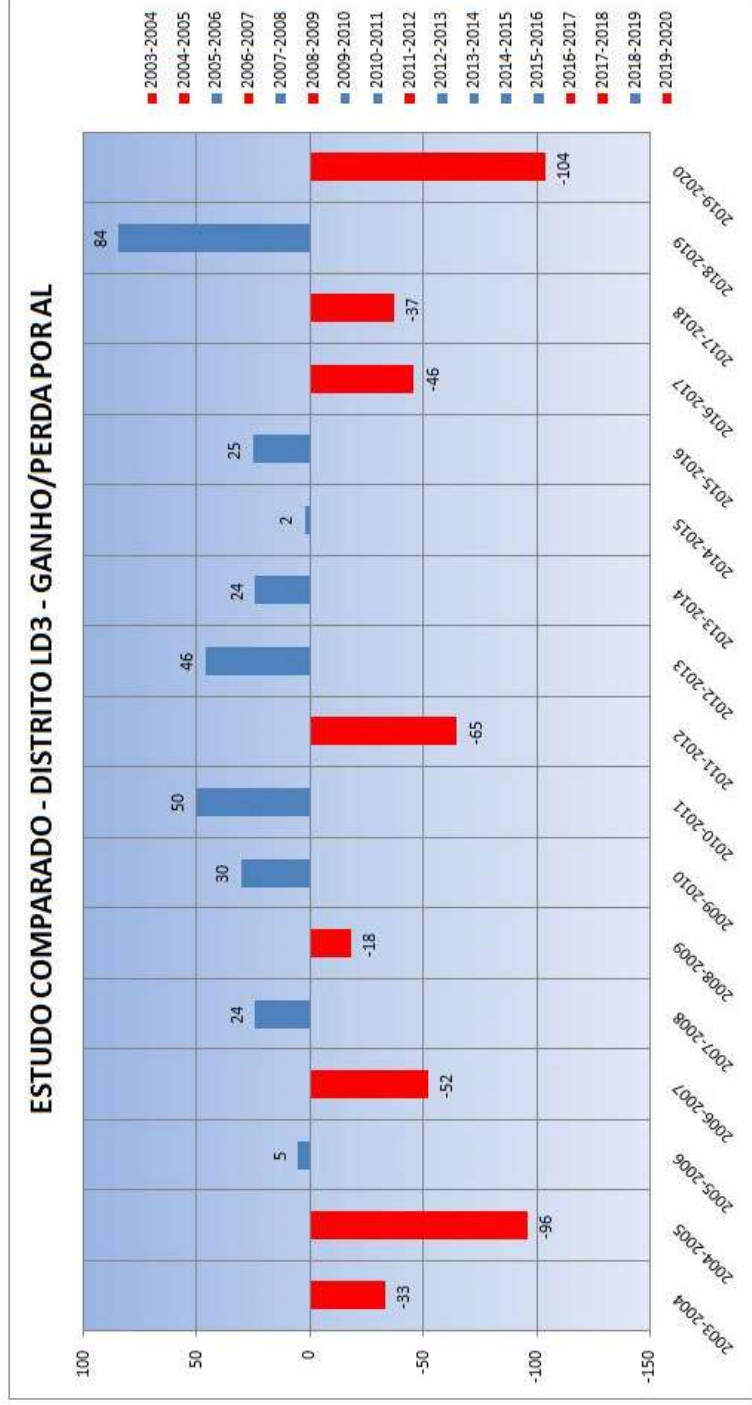

ASSOCIAÇÃO INTERNACIONAL DE LIONS CLUBES - LCI
DISTRITO MÚLTIPLO LD - AL 20/21
CC ANTÔNIO ELTON ZARTH
ASSESSORIA DE ESTATÍSTICA E ESTUDOS COMPARADOS
2º VDG IGOR ANTONIO GIROTTO e CaL SIMONI JANIZEN

Gráfico 18 - ESTUDO COMPARADO - DISTRITO LD3 - GANHO/PERDA POR AL

DMLD

Distrito LD-1

Distrito LD-2

Distrito LD-3

Distrito LD-4

Distrito LD-5

Distrito LD-6

Distrito LD-7

Distrito LD-8

Distrito LD-9