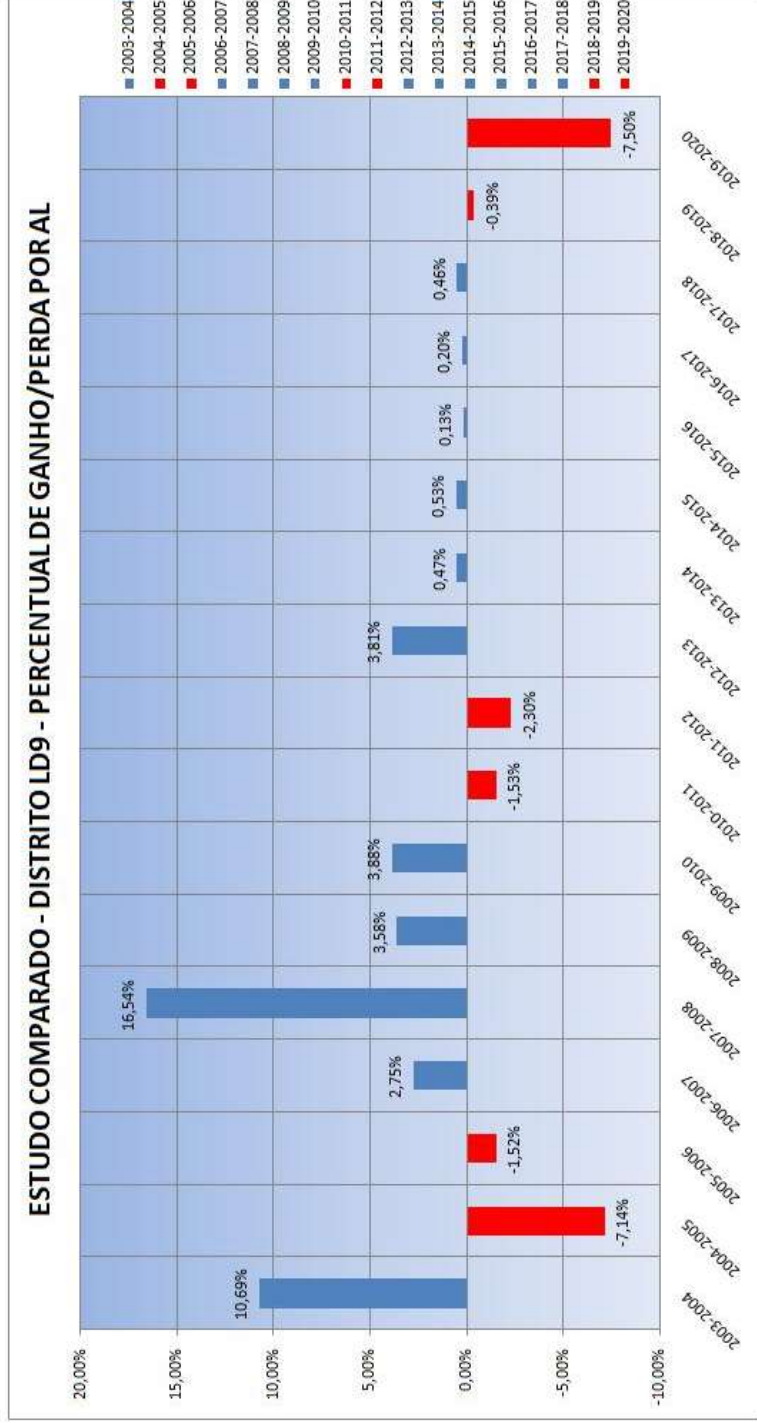

ASSOCIAÇÃO INTERNACIONAL DE LIONS CLUBES - LCI
DISTRITO MÚLTIPLO LD - AL 20/21
CC ANTÔNIO ELTON ZARTH
ASSESSORIA DE ESTATÍSTICA E ESTUDOS COMPARADOS
2º VDG IGOR ANTONIO GIROTTO e CaL SIMONI JANIZEN

Gráfico 50 - ESTUDO COMPARADO - DISTRITO LD9 - PERCENTUAL DE GANHO/PERDA POR AL

DMLD

Distrito LD-1

Distrito LD-2

Distrito LD-3

Distrito LD-4

Distrito LD-5

Distrito LD-6

Distrito LD-7

Distrito LD-8

Distrito LD-9