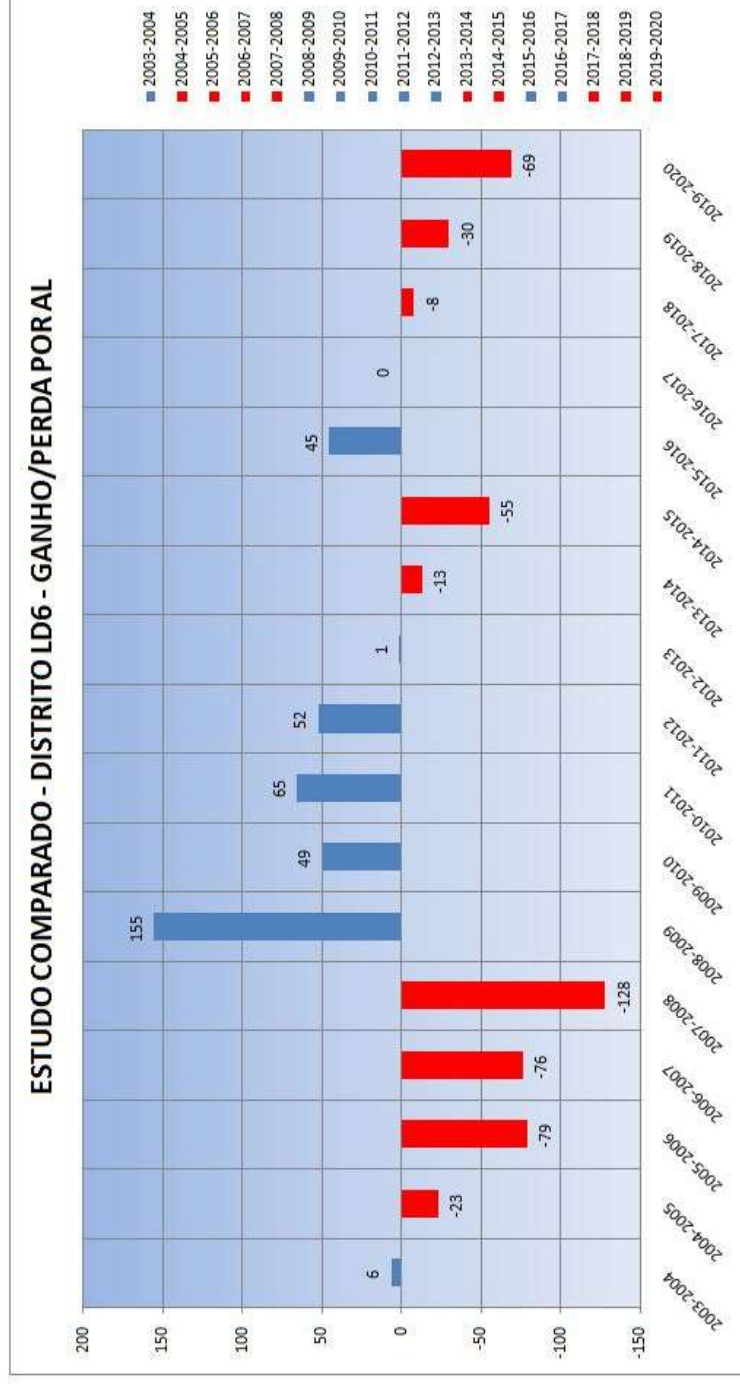

ASSOCIAÇÃO INTERNACIONAL DE LIONS CLUBES - LCI
DISTRITO MÚLTIPLO LD - AL 20/21
CC ANTÔNIO ELTON ZARTH
ASSESSORIA DE ESTATÍSTICA E ESTUDOS COMPARADOS
2º VDG IGOR ANTONIO GIROTTO e CaL SIMONI JANITZEN

Gráfico 33 - ESTUDO COMPARADO - DISTRITO LD6 - GANHO/PERDA POR AL

DMLD

Distrito LD-1

Distrito LD-2

Distrito LD-3

Distrito LD-4

Distrito LD-5

Distrito LD-6

Distrito LD-7

Distrito LD-8

Distrito LD-9