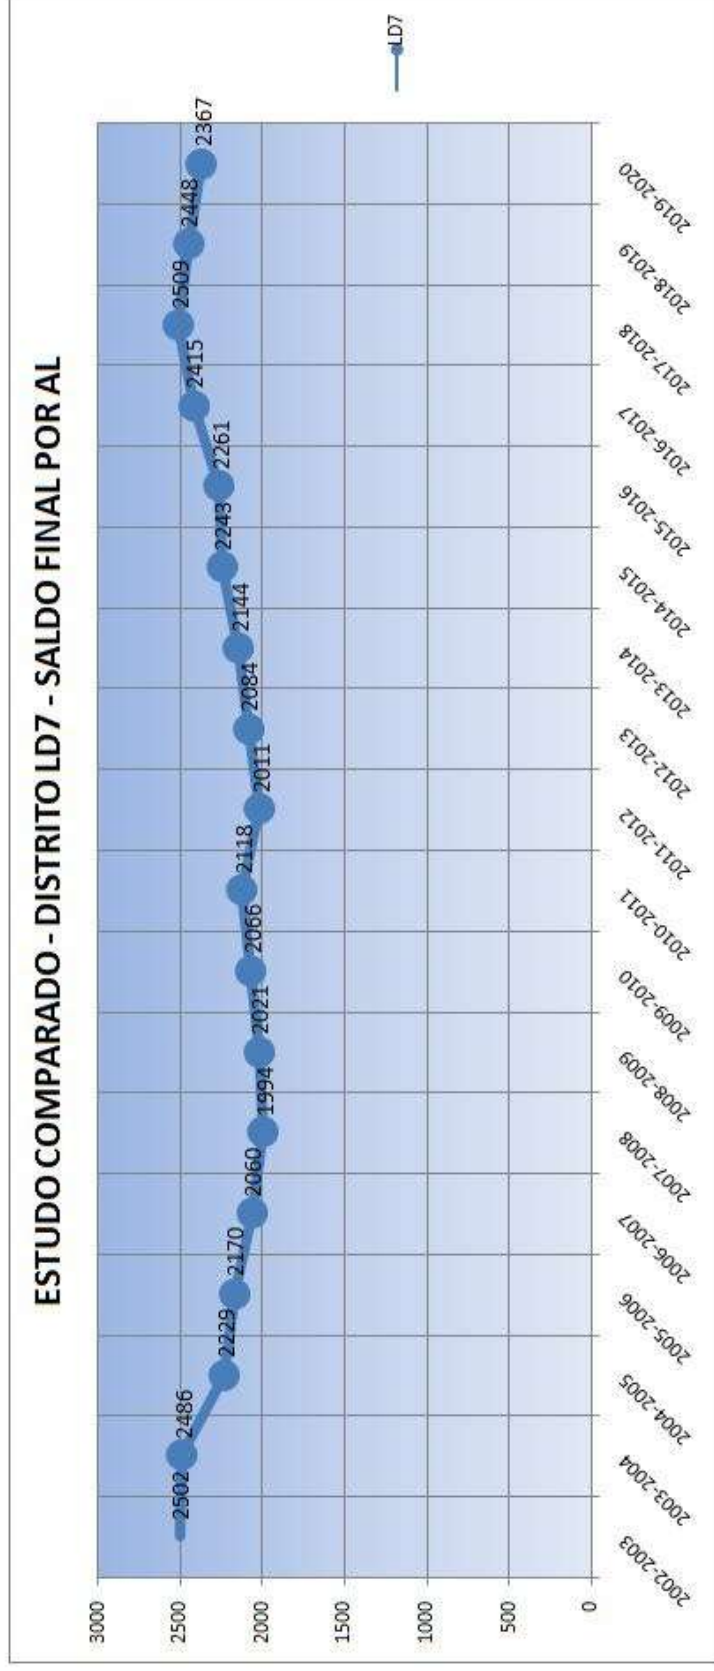

ASSOCIAÇÃO INTERNACIONAL DE LIONS CLUBES - LCI
DISTRITO MÚLTIPLO LD - AL 20/21
CC ANTÔNIO ELTON ZARTH
ASSESSORIA DE ESTATÍSTICA E ESTUDOS COMPARADOS
2º VDG IGOR ANTONIO GIROTTO e CaL SIMONI JANITZEN

Gráfico 39 - ESTUDO COMPARADO - DISTRITO LD7 - SALDO FINAL ASSOCIADOS POR AL

DMLD

Distrito LD-1

Distrito LD-2

Distrito LD-3

Distrito LD-4

Distrito LD-5

Distrito LD-6

Distrito LD-7

Distrito LD-8

Distrito LD-9