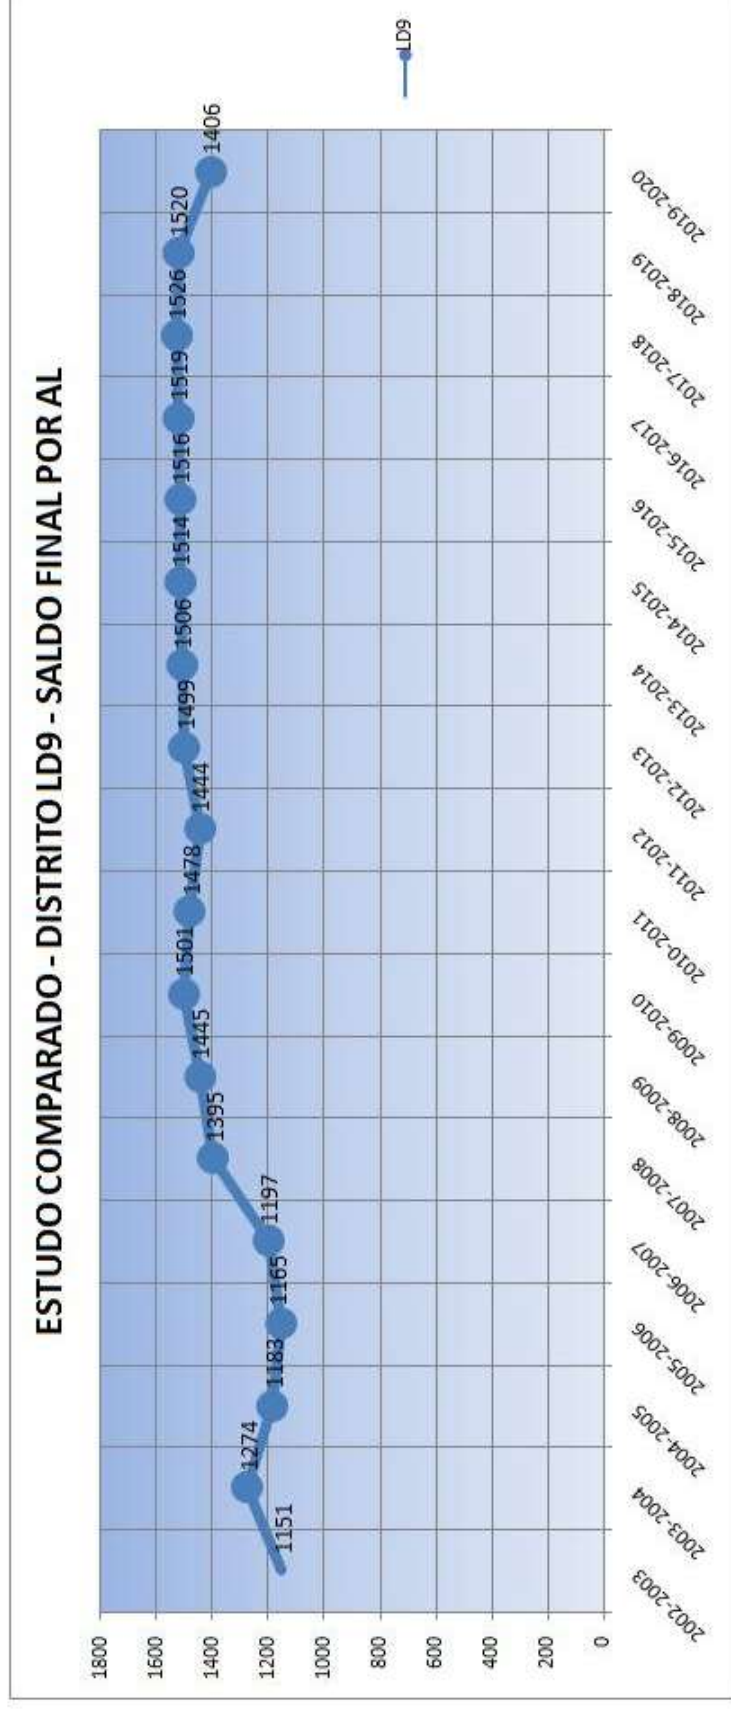

ASSOCIAÇÃO INTERNACIONAL DE LIONS CLUBES - LCI
DISTRITO MÚLTIPLO LD - AL 20/21
CC ANTÔNIO ELTON ZARTH
ASSESSORIA DE ESTATÍSTICA E ESTUDOS COMPARADOS
2º VDG IGOR ANTONIO GIROTTO e CaL SIMONI JANITZEN

Gráfico 49 - ESTUDO COMPARADO - DISTRITO LD9 - SALDO FINAL ASSOCIADOS POR AL

DMLD

Distrito LD-1

Distrito LD-2

Distrito LD-3

Distrito LD-4

Distrito LD-5

Distrito LD-6

Distrito LD-7

Distrito LD-8

Distrito LD-9