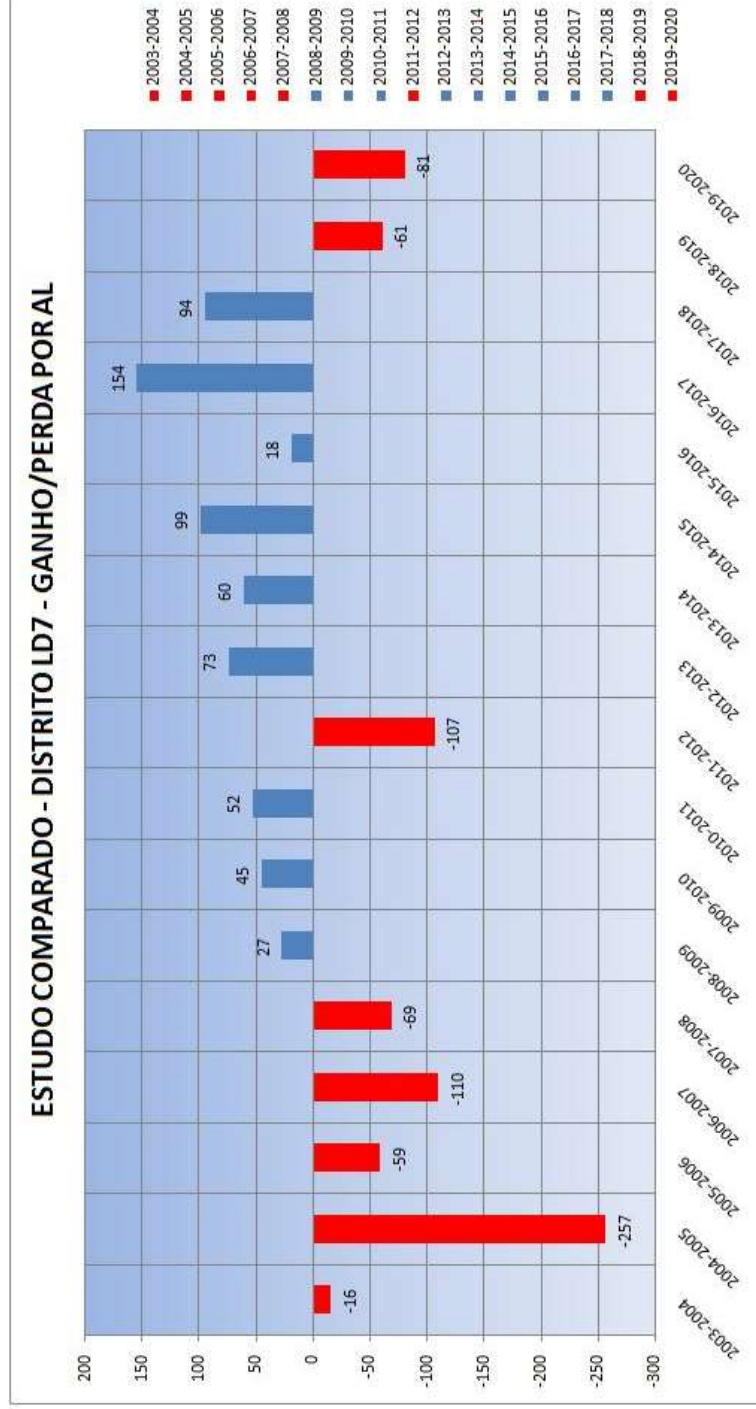

ASSOCIAÇÃO INTERNACIONAL DE LIONS CLUBES - LCI
DISTRITO MÚLTIPLO LD - AL 20/21
CC ANTÔNIO ELTON ZARTH
ASSESSORIA DE ESTATÍSTICA E ESTUDOS COMPARADOS
2º VDG IGOR ANTONIO GIROTTO e CaL SIMONI JANITZEN

Gráfico 38 - ESTUDO COMPARADO - DISTRITO LD7 - GANHO/PERDA POR AL

DMLD

Distrito LD-1

Distrito LD-2

Distrito LD-3

Distrito LD-4

Distrito LD-5

Distrito LD-6

Distrito LD-7

Distrito LD-8

Distrito LD-9