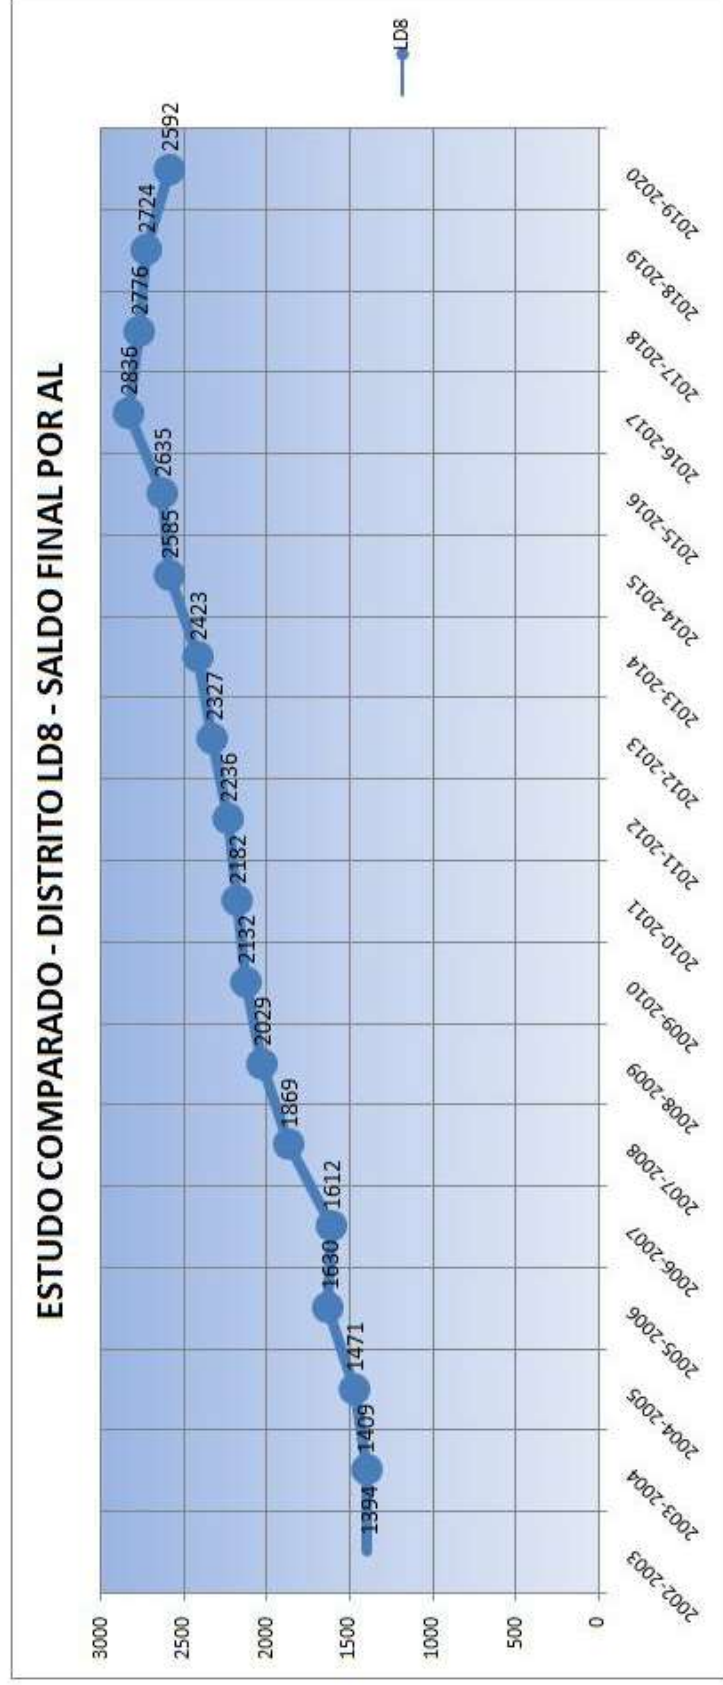

ASSOCIAÇÃO INTERNACIONAL DE LIONS CLUBES - LCI
DISTRITO MÚLTIPLO LD - AL 20/21
CC ANTÔNIO ELTON ZARTH
ASSESSORIA DE ESTATÍSTICA E ESTUDOS COMPARADOS
2º VDG IGOR ANTONIO GIROTTO e CaL SIMONI JANITZEN

Gráfico 44 - ESTUDO COMPARADO - DISTRITO LD8 - SALDO FINAL ASSOCIADOS POR AL

DMLD

Distrito LD-1

Distrito LD-2

Distrito LD-3

Distrito LD-4

Distrito LD-5

Distrito LD-6

Distrito LD-7

Distrito LD-8

Distrito LD-9