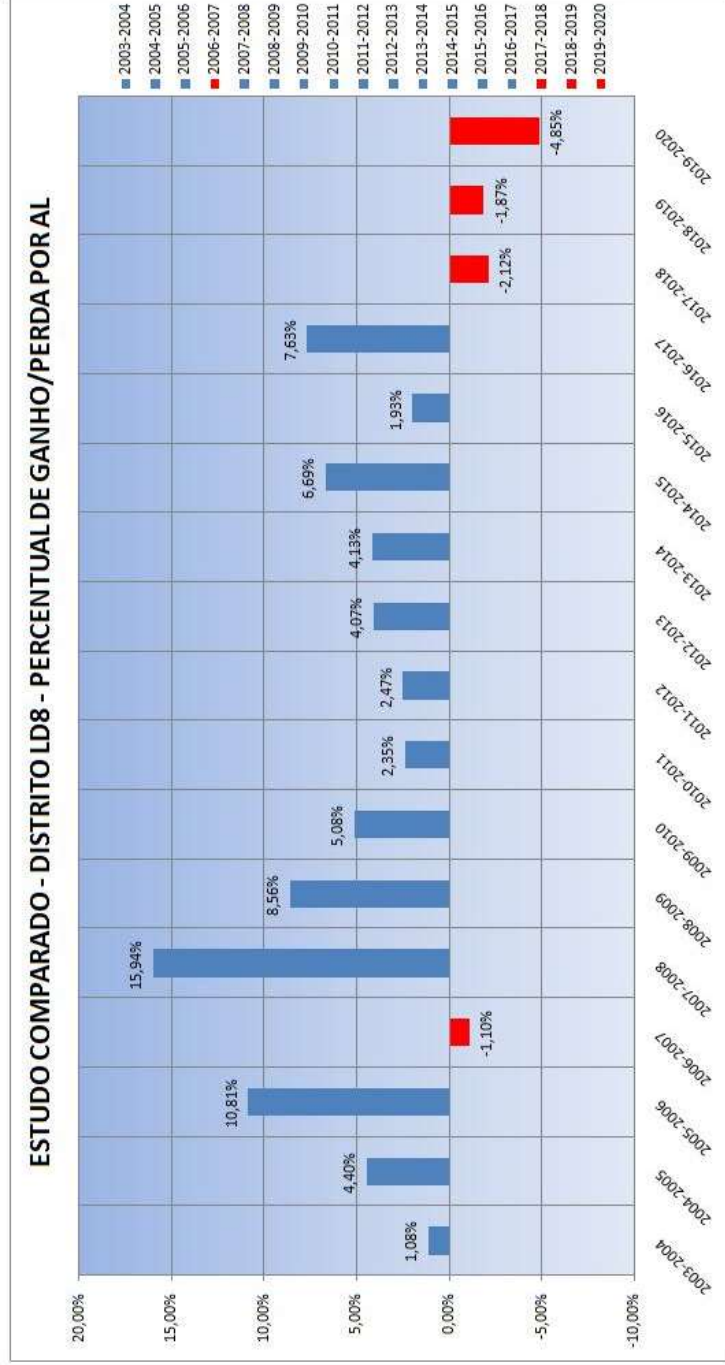

ASSOCIAÇÃO INTERNACIONAL DE LIONS CLUBES - LCI
DISTRITO MÚLTIPLO LD - AL 20/21
CC ANTÔNIO ELTON ZARTH
ASSESSORIA DE ESTATÍSTICA E ESTUDOS COMPARADOS
2º VDG IGOR ANTONIO GIROTTO e CaL SIMONI JANITZEN

Gráfico 45 - ESTUDO COMPARADO - DISTRITO LD8 - PERCENTUAL DE GANHO/PERDA POR AL

DMLD

Distrito LD-1

Distrito LD-2

Distrito LD-3

Distrito LD-4

Distrito LD-5

Distrito LD-6

Distrito LD-7

Distrito LD-8

Distrito LD-9