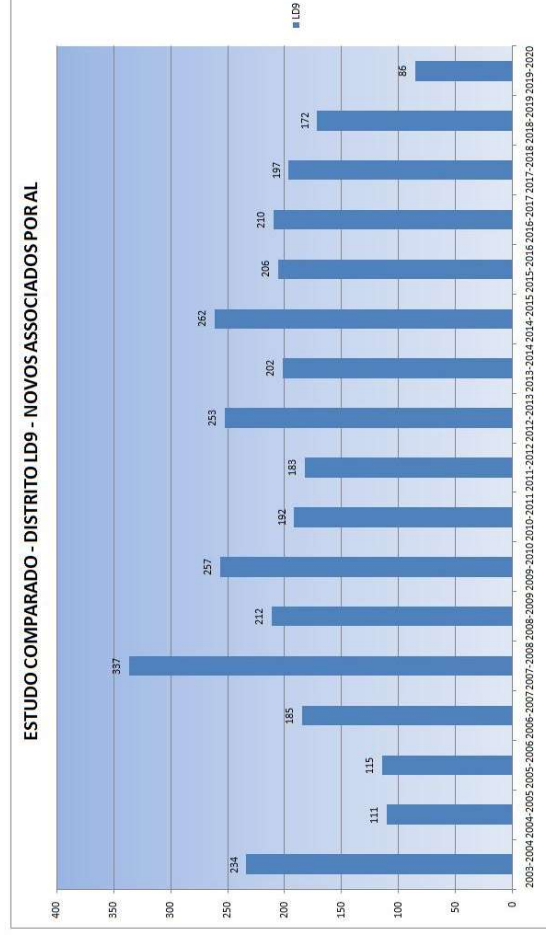

ASSOCIAÇÃO INTERNACIONAL DE LIONS CLUBES - LCI
DISTRITO MÚLTIPLO LD - AL 20/21
CC ANTÔNIO ELTON ZARTH
ASSESSORIA DE ESTATÍSTICA E ESTUDOS COMPARADOS
2º VDG IGOR ANTONIO GIROTTO e CaL SIMONI JANITZEN

3.9. DISTRITO: LD-9

O Distrito LD-9 é formado por 52 Clubes no Estado de Santa Catarina, totalizando na data atual 1385 associados.

Aliado a Tabela 03, os Gráficos 46, 47, 48, 49 e 50 apresentam os dados estatísticos do Distrito LD-9 comportando: Novos Associados, Baixas de Associados, Saldo Final de Sócios por AL, Total de Sócios Final por AL e Percentual de Ganho/perda em relação ao Ano Leonístico Anterior.

Gráfico 46 - ESTUDO COMPARADO - DISTRITO LD9 - NOVOS ASSOCIADOS POR AL

DMLD

DISTRITO LD-1

DISTRITO LD-2

DISTRITO LD-3

DISTRITO LD-4

DISTRITO LD-5

DISTRITO LD-6

DISTRITO LD-7

DISTRITO LD-8

DISTRITO LD-9