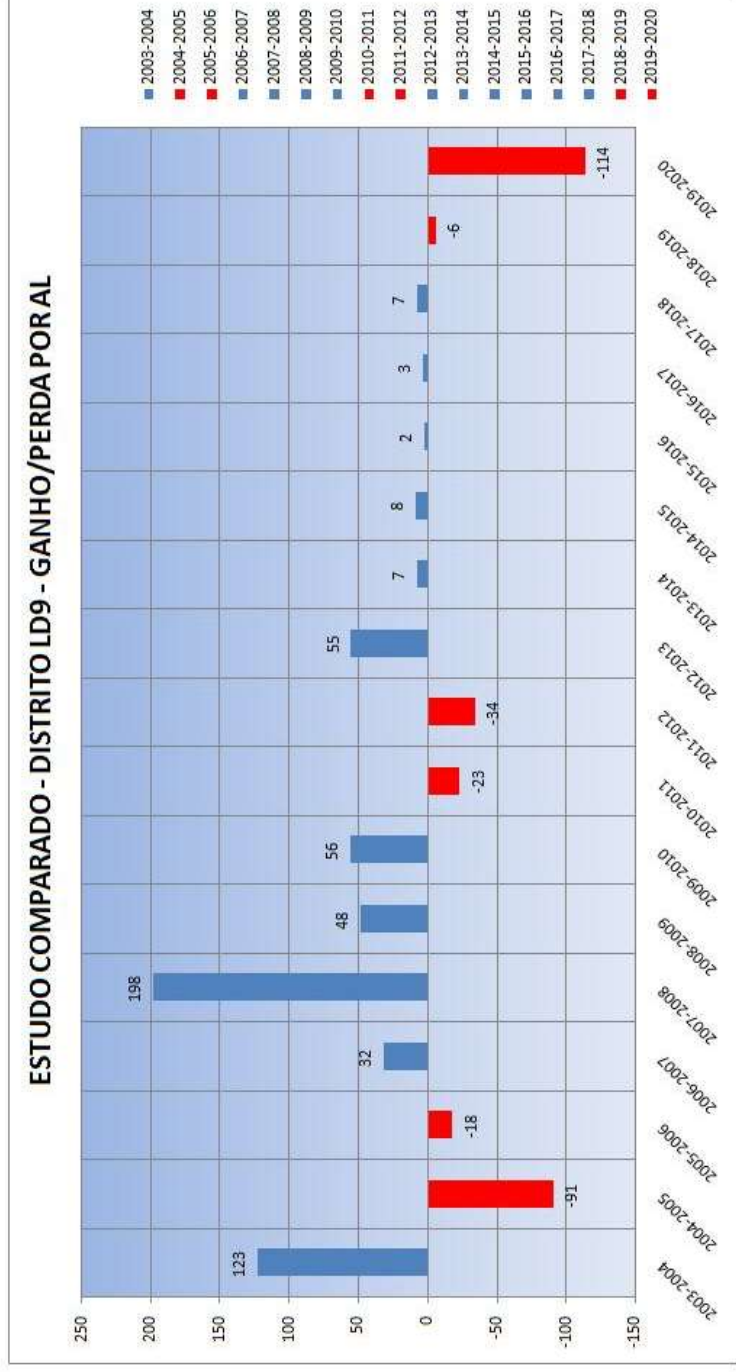

ASSOCIAÇÃO INTERNACIONAL DE LIONS CLUBES - LCI
DISTRITO MÚLTIPLO LD - AL 20/21
CC ANTÔNIO ELTON ZARTH
ASSESSORIA DE ESTATÍSTICA E ESTUDOS COMPARADOS
2º VDG IGOR ANTONIO GIROTTO e CaL SIMONI JANZEN

Gráfico 48 - ESTUDO COMPARADO - DISTRITO LD9 - GANHO/PERDA POR AL

DMLD

Distrito LD-1

Distrito LD-2

Distrito LD-3

Distrito LD-4

Distrito LD-5

Distrito LD-6

Distrito LD-7

Distrito LD-8

Distrito LD-9