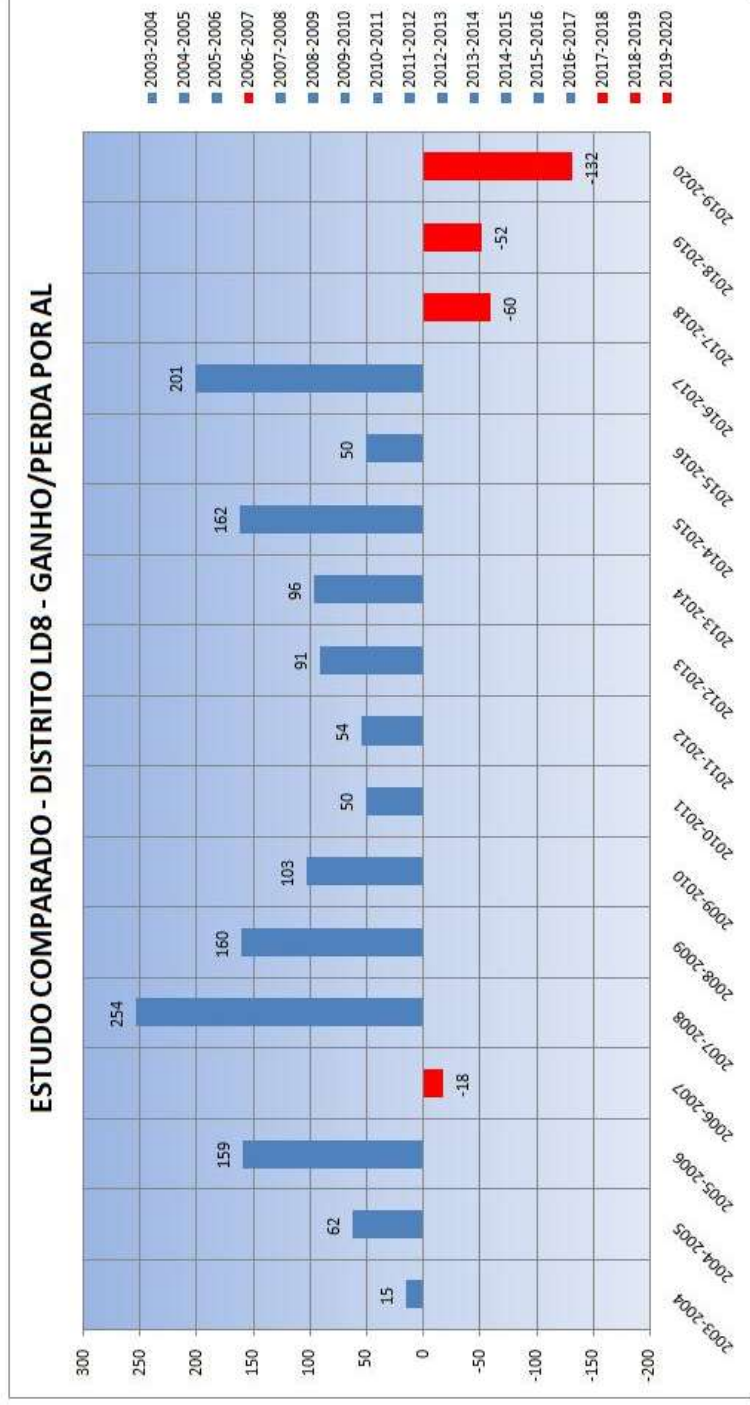

ASSOCIAÇÃO INTERNACIONAL DE LIONS CLUBES - LCI
DISTRITO MÚLTIPLO LD - AL 20/21
CC ANTÔNIO ELTON ZARTH
ASSESSORIA DE ESTATÍSTICA E ESTUDOS COMPARADOS
2º VDG IGOR ANTONIO GIROTTO e CaL SIMONI JANITZEN

Gráfico 43 - ESTUDO COMPARADO - DISTRITO LD8 - GANHO/PERDA POR AL

DMLD

Distrito LD-1

Distrito LD-2

Distrito LD-3

Distrito LD-4

Distrito LD-5

Distrito LD-6

Distrito LD-7

Distrito LD-8

Distrito LD-9