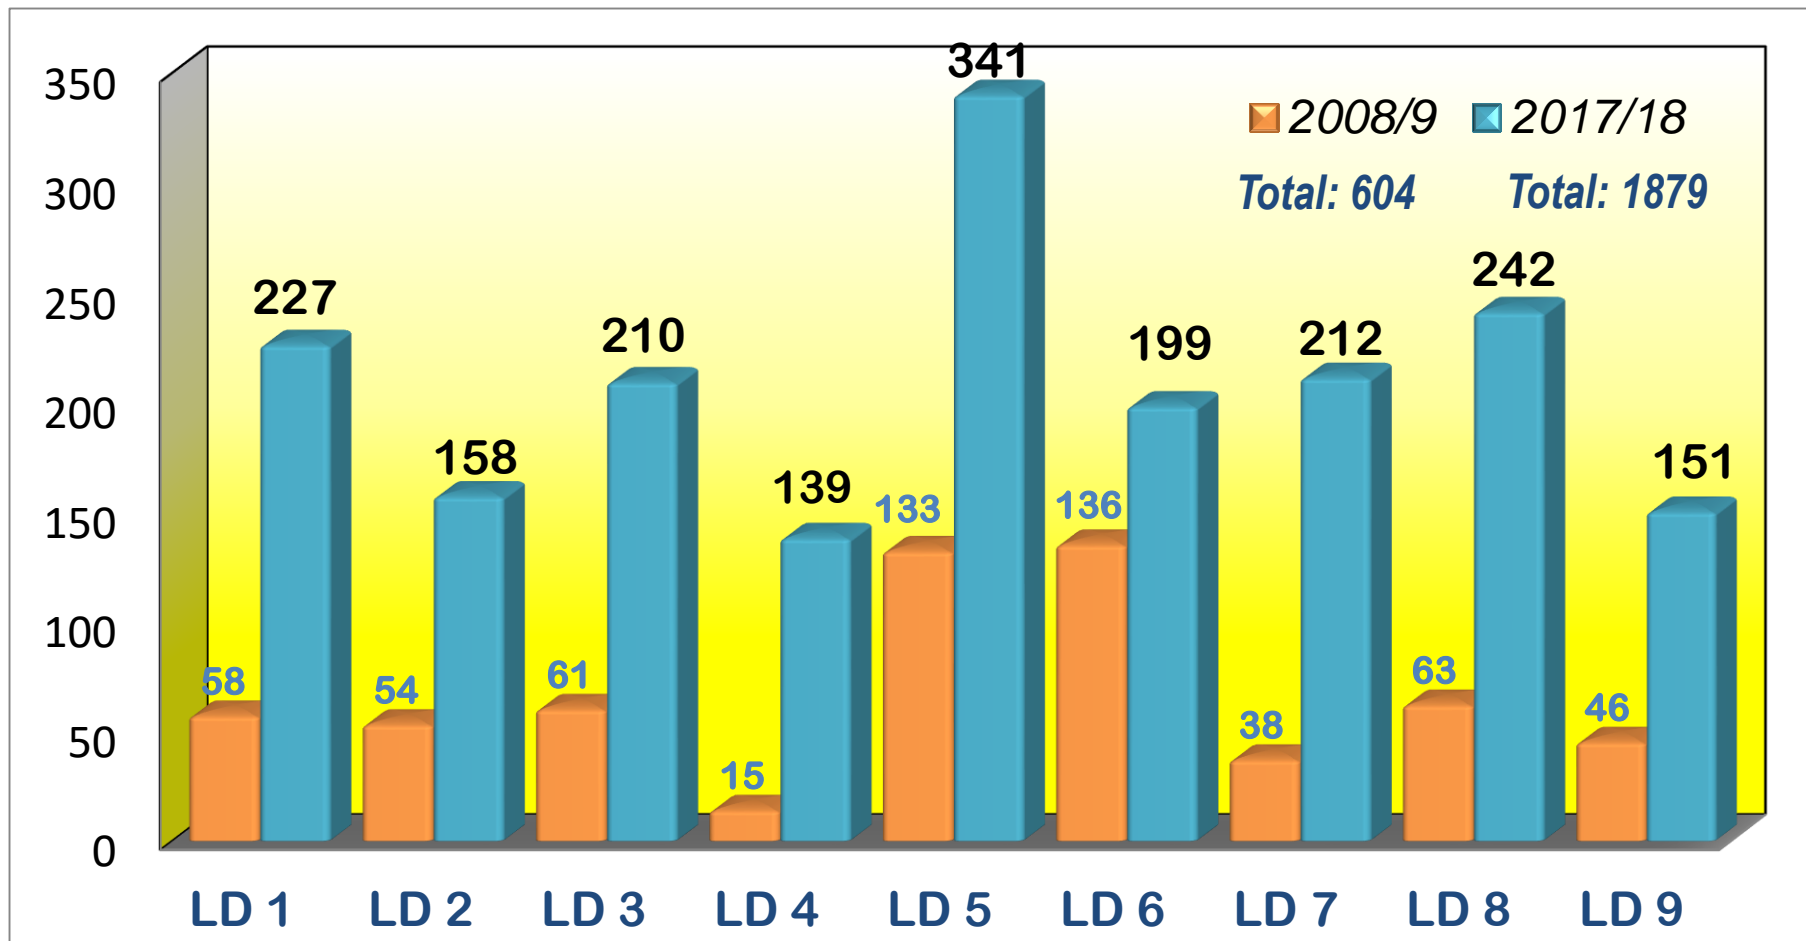

Companheiros Melvin Jones DMLD