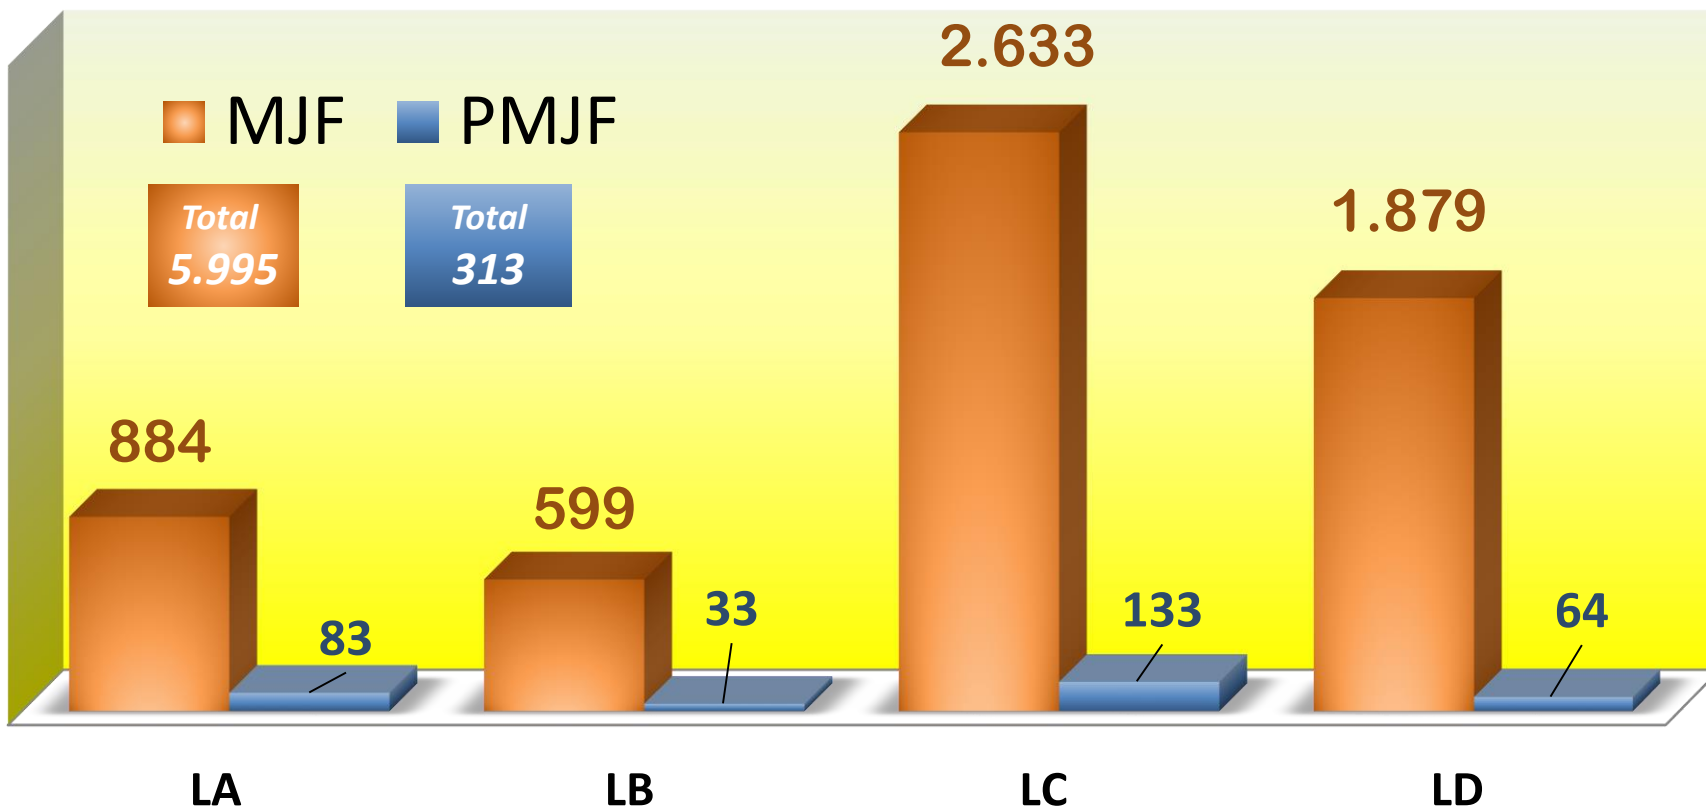

Obrigado pela sua dedicação

Companheiros Melvin Jones DMLD

Melvin Jones Progressivos DMLD

Companheiros Melvin Jones no Brasil por Distrito Múltiplo

Subsídios de LCIF para o DMLD

Coordenador de Clube LCIF

- Embaixadores da LCIF no nível do clube
- Motive seu clube para apoiar LCIF
- Apresentações / atualizações para clubes
- O clube é o coração do mundo dos Leões
- A nossa Fundação é uma ferramenta que alavanca o desejo de servir no coração de cada Leão

Programa de Associado Contribuinte LCIF

US\$ 100

Distintivo de ouro

US\$ 50

Distintivo de prata

US\$ 20

Distintivo de bronze

*Começando em
1º de julho de
2016:*