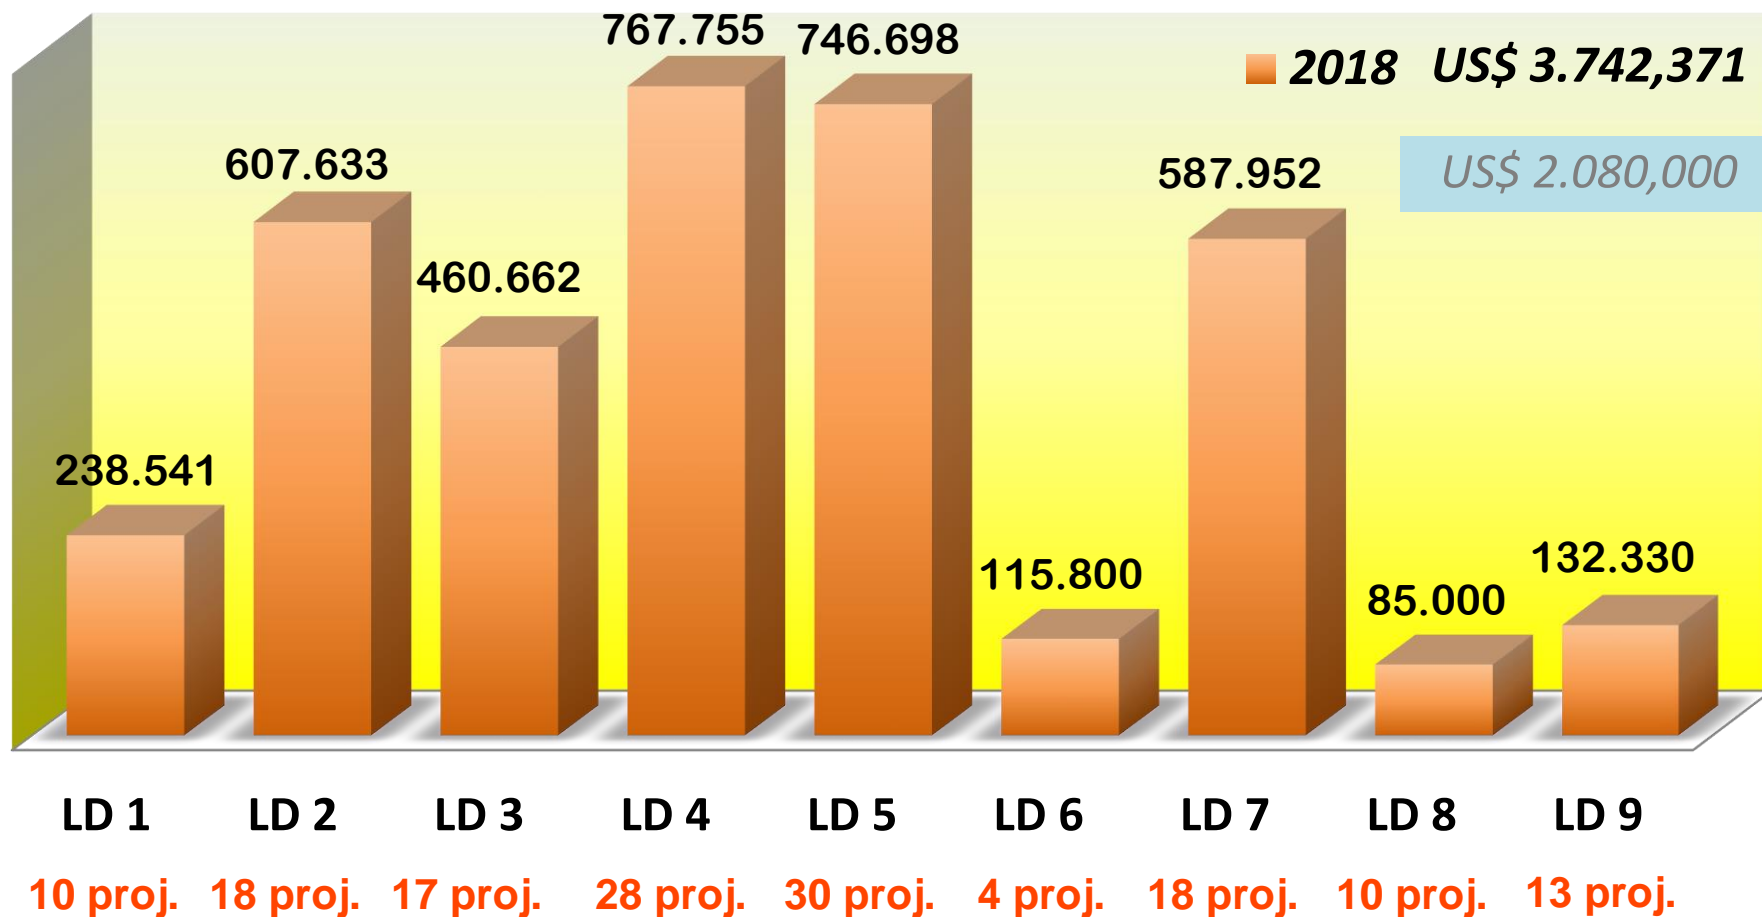

Obrigado pela sua dedicação

Companheiros Melvin Jones DMLD

Melvin Jones Progressivos DMLD

Companheiros Melvin Jones no Brasil por Distrito Múltiplo

Subsídios de LCIF para o DMLD

Coordenador de Clube LCIF

- Embaixadores da LCIF no nível do clube
- Motive seu clube para apoiar LCIF
- Apresentações / atualizações para clubes
- O clube é o coração do mundo dos Leões
- A nossa Fundação é uma ferramenta que alavanca o desejo de servir no coração de cada Leão

Programa de Associado Contribuinte LCIF

US\$ 100

Distintivo de ouro

US\$ 50

Distintivo de prata

US\$ 20

Distintivo de bronze

*Começando em
1º de julho de
2016:*