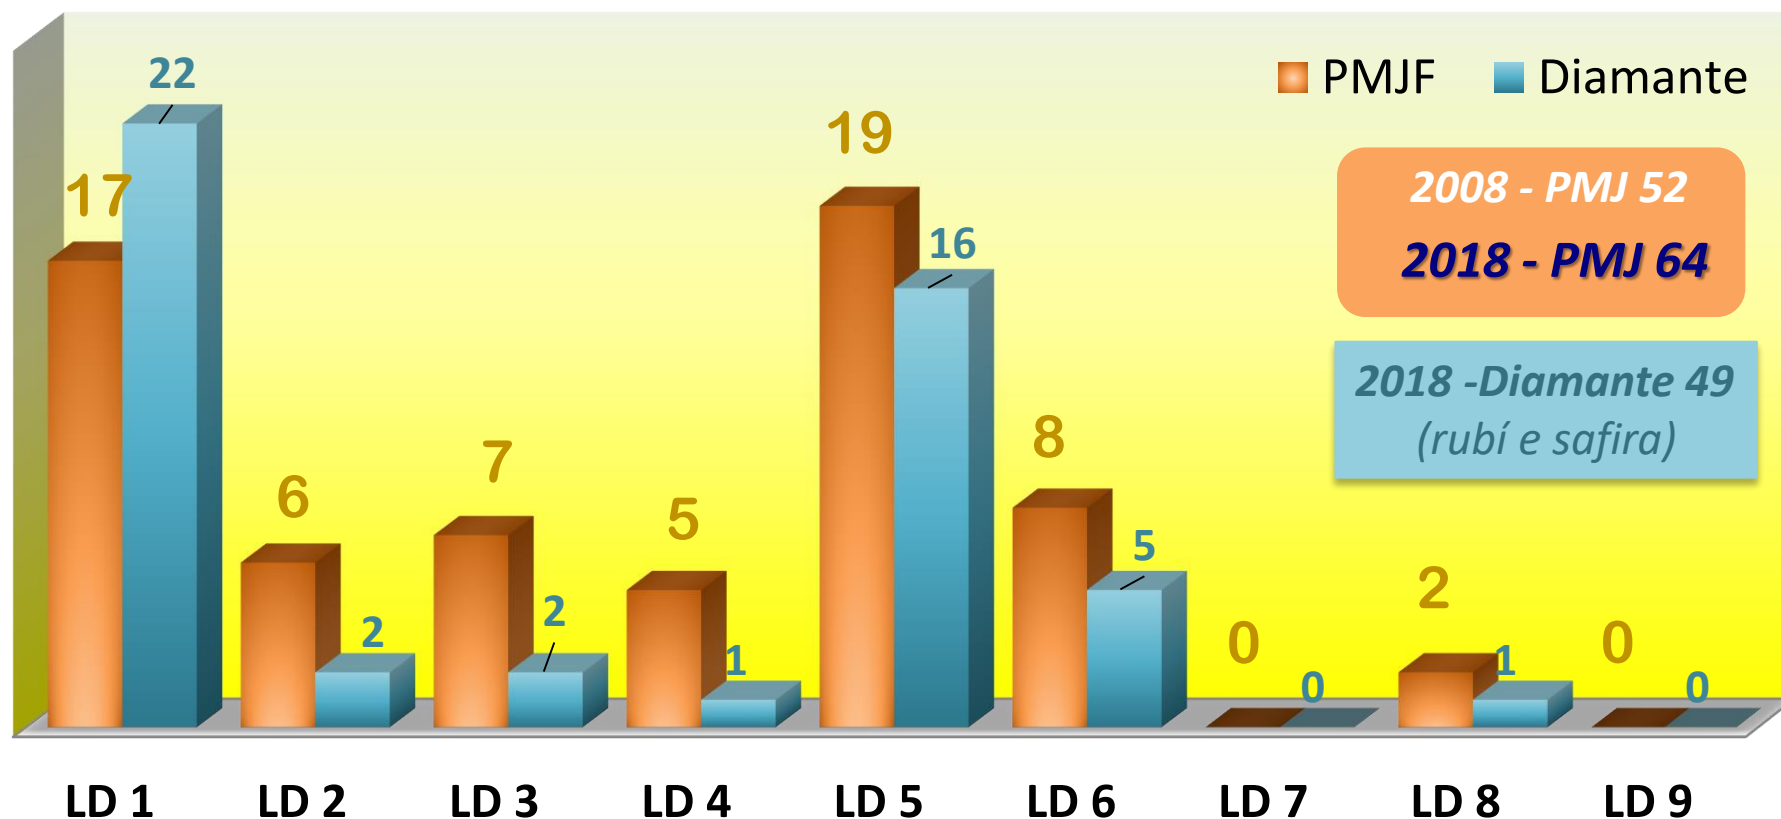

Melvin Jones Progressivos DMLD