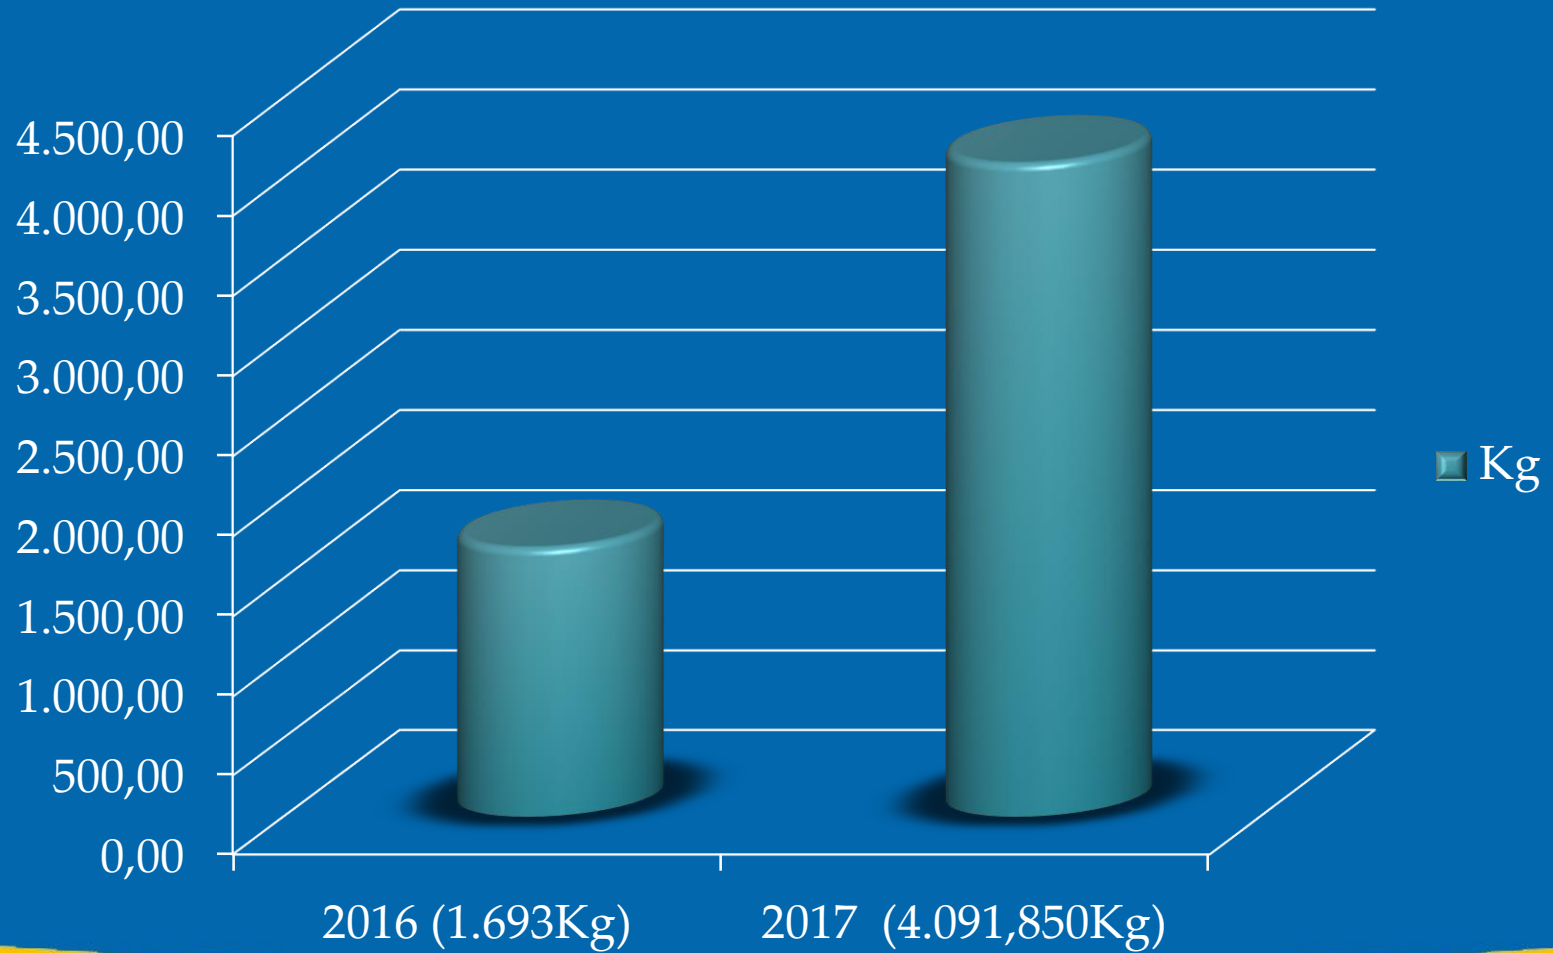

Rede de
Bancos de Alimentos
do Rio Grande do Sul

Projeto Formiguinha

ANO	QUANTIDADE (Kg)
2016	1.693,000
2017	4.091,850

TOTAL: 5.784,850Kg
Crescimento de 241,69%

Rede de
Bancos de Alimentos
do Rio Grande do Sul

Projeto Formiguinha

Rede de
Bancos de Alimentos
do Rio Grande do Sul

Projeto Formiguinha

Rede de
Bancos de Alimentos
do Rio Grande do Sul

Rede de Bancos de Alimentos RS

- 23 Bancos de Alimentos no Rio Grande do Sul
- 800 entidades beneficiadas por mês no Estado
- Somente o Banco de Alimentos de Porto Alegre doou 1.857.954 KG de alimentos em 2017